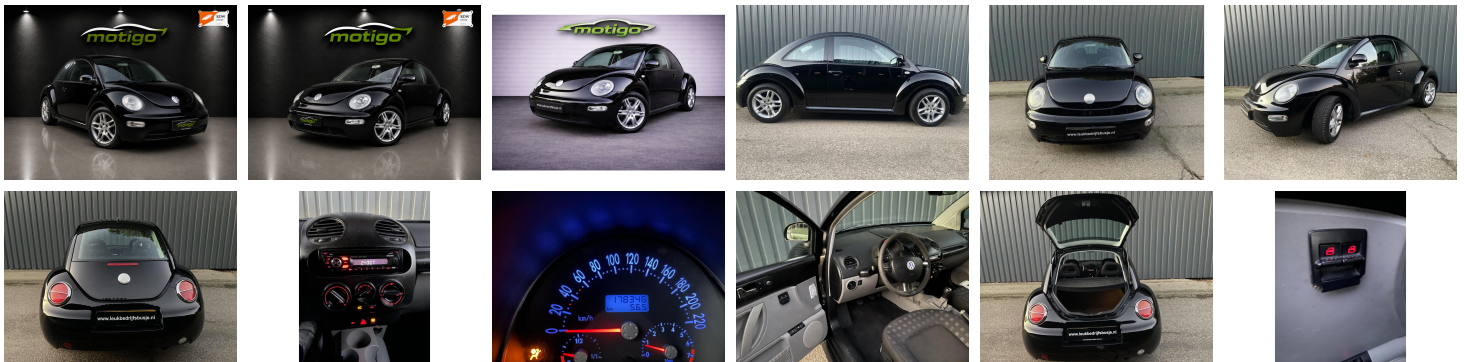

Volkswagen New Beetle

2.0

€ 1.444,- 13-12-1999 178.329 KM

Kenmerken

Merk	Volkswagen	Bouwjaar	13-12-1999	Tellerstand	178.329 KM
Model	New Beetle	Kleur	zwart	Vermogen	116 PK
Type	2.0	Brandstof	Benzine	Cilinderinhoud	1984 CC
Prijs	€ 1.444,-	Transmissie	Handgeschakeld	Gewicht:	1206 KG

Foto's voertuig

Comfort

Cruise control
Elek. verstelbare spiegels
In hoogte verstelbaar stuur

Exterieur

Buitenspiegels elektrisch verstel- en verwarmbaar
Buitenspiegels in carrosseriekleur
Bumpers in carrosseriekleur
Getint warmtewerend glas
Halogeen koplampen
Koplampen in hoogte verstelbaar

Infotainment

2
Radio-cassette

Interieur

Achterbank neerklapbaar
Bestuurdersstoel in hoogte verstelbaar
Buitentemperatuurmeter
Hoofdsteunen voor
Passagiersstoel in hoogte verstelbaar
Stoffen bekleding
Stuurbekrachtiging
Stuur verstelbaar
Toerenteller
verstelbare stuurkolom

Opmerkingen

Leuke auto, rijdt remt en schakelt prima hemel begint een beetje los te geraken, airbag lampje brandt 1x sleutel en zo meenemen.

Volkswagen New Beetle 2.0

- **Kenteken:** 96-HKD-2
- **Merk:** Volkswagen
- **Model:** New Beetle
- **Tellerstand:** 178329 KM
- **Carrosserievorm:** Hatchback
- **Aantal deuren:** 3
- **Brandstofsoort:** Benzine
- **Bouwjaar:** 1999
- **Transmissie:** Handgeschakeld
- **Kleur:** zwart
- **Bekleding:** Stof
- **Motorinhoud:** 1984 cc
- **Aantal cilinders:** 4
- **Vermogen:** 85 kW / 116pk
- **Ledig gewicht:** 1206 kg
- **Max. trekgewicht:** 1000 kg
- **Aantal zitplaatsen:** 4
- **Verbruik:** 8.7 l/100 km
- **BTW/Marge:** Marge, de BTW is niet aftrekbaar
- **Aantal sleutels:** 1
- **Motorrijtuigenbelasting:** € 120 - 131 per kwartaal
- **Emissieklasse:** Euro 2