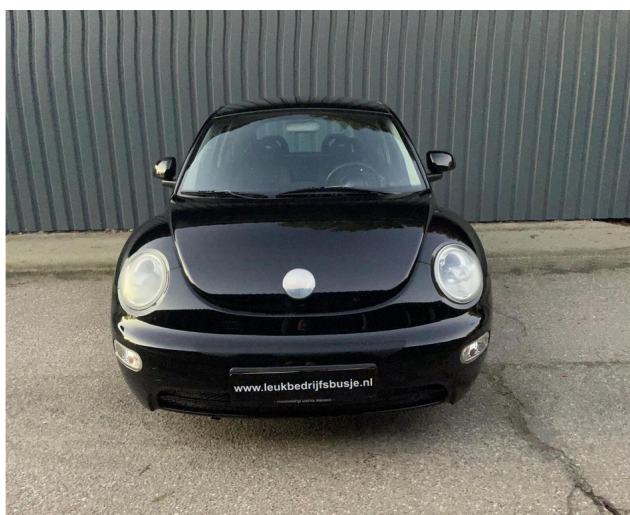

Volkswagen New Beetle

2.0

€ 1.444,- 13-12-1999 178.329 KM

Kenmerken

Merk	Volkswagen	Bouwjaar	13-12-1999	Tellerstand	178.329 KM
Model	New Beetle	Kleur	zwart	Vermogen	116 PK
Type	2.0	Brandstof	Benzine	Cilinderinhoud	1984 CC
Prijs	€ 1.444,-	Transmissie	Handgeschakeld	Gewicht:	1206 KG

Foto's voertuig

Comfort

Cruise control
Elek. verstelbare spiegels
In hoogte verstelbaar stuur

Exterieur

Buitenspiegels elektrisch verstel- en verwarmbaar
Buitenspiegels in carrosseriekleur
Bumpers in carrosseriekleur
Getint warmtewerend glas
Halogeen koplampen
Koplampen in hoogte verstelbaar

Infotainment

2
Radio-cassette

Interieur

Achterbank neerklapbaar
Bestuurdersstoel in hoogte verstelbaar
Buitentemperatuurmeter
Hoofdsteunen voor
Passagiersstoel in hoogte verstelbaar
Stoffen bekleding
Stuurbekrachtiging
Stuur verstelbaar
Toerenteller
verstelbare stuurkolom

Opmerkingen

Leuke auto, rijdt remt en schakelt prima hemel begint een beetje los te geraken, airbag lampje brandt 1x sleutel en zo meenemen.

Volkswagen New Beetle 2.0

- **Kenteken:** 96-HKD-2
- **Merk:** Volkswagen
- **Model:** New Beetle
- **Tellerstand:** 178329 KM
- **Carrosserievorm:** Hatchback
- **Aantal deuren:** 3
- **Brandstofsoort:** Benzine
- **Bouwjaar:** 1999
- **Transmissie:** Handgeschakeld
- **Kleur:** zwart
- **Bekleding:** Stof
- **Motorinhoud:** 1984 cc
- **Aantal cilinders:** 4
- **Vermogen:** 85 kW / 116pk
- **Ledig gewicht:** 1206 kg
- **Max. trekgewicht:** 1000 kg
- **Aantal zitplaatsen:** 4
- **Verbruik:** 8.7 l/100 km
- **BTW/Marge:** Marge, de BTW is niet aftrekbaar
- **Aantal sleutels:** 1
- **Motorrijtuigenbelasting:** € 120 - 131 per kwartaal
- **Emissieklasse:** Euro 2